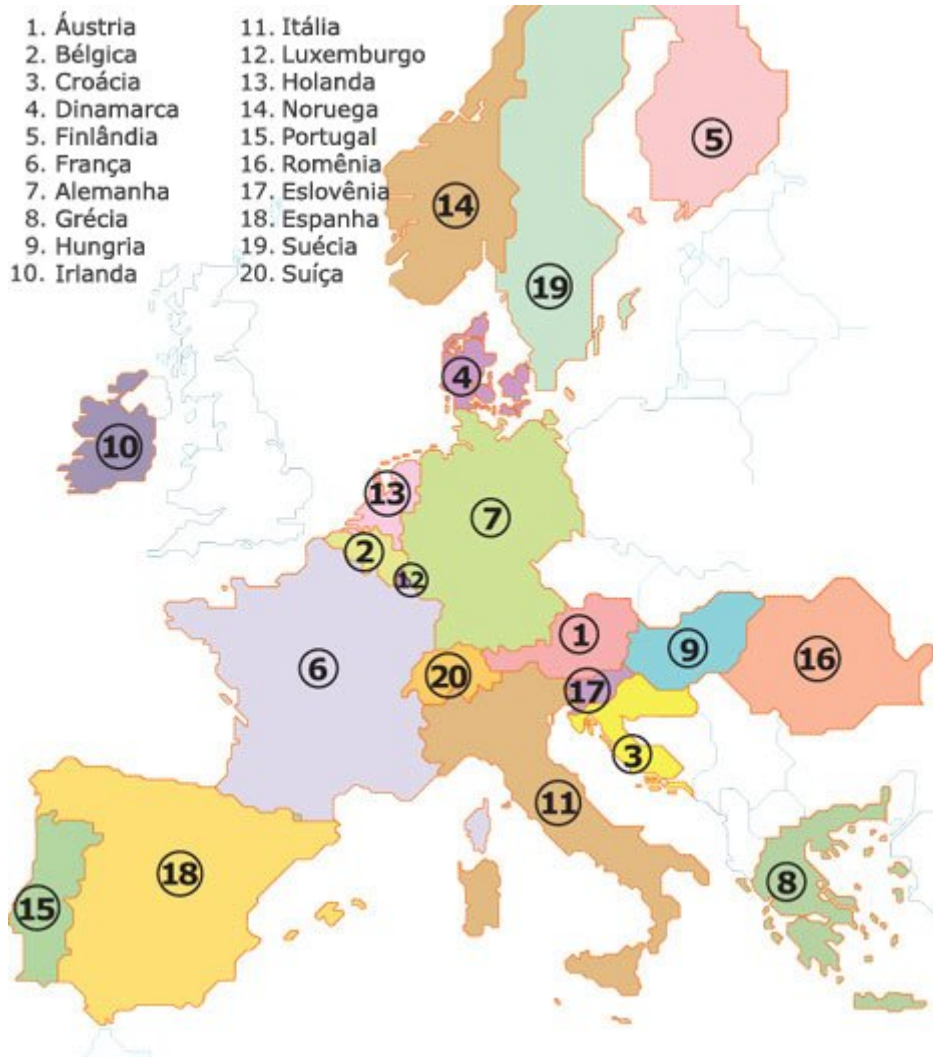

## Eurail Global Pass

O Eurail Global Pass é o Passe Ferroviário Europeu com as maiores possibilidades de viagem: viagens praticamente ilimitadas em 20 Países.

O [Eurail Global Pass](#) é válido em 20 países:

Áustria (incluindo Liechtenstein), Bélgica, Croácia, Dinamarca, Finlândia, França (incluindo Mônaco), Alemanha, Grécia, Hungria, Irlanda, Itália, Luxemburgo, Holanda, Noruega, Portugal, Romênia, Eslovênia, Espanha, Suécia e Suíça.

Veja o mapa abaixo:

O Global Pass está disponível em várias durações. A opção de viajar 10 dias ou 15 dias de acordo com sua preferência, dentro de um período de 2 meses, era conhecida como Eurail Flexi Pass.

## Tarifas do Global Pass ( por pessoa)

Validade	1ª-classe adulto	1ª-classe saver	2ª-classe youth
	Para passageiros individuais que tenham 26 anos de idade ou mais	Para grupos de duas ou mais pessoas viajando juntas	Para passageiros individuais ou em grupo com 25 anos de idade ou menos
15 dias	<u>€ 503</u>	<u>€ 426</u>	<u>€ 327</u>
21 dias	<u>€ 653</u>	<u>€ 554</u>	<u>€ 423</u>
1 mês	<u>€ 810</u>	<u>€ 688</u>	<u>€ 527</u>
2 meses	<u>€ 1145</u>	<u>€ 973</u>	<u>€ 745</u>
3 meses	<u>€ 1413</u>	<u>€ 1205</u>	<u>€ 920</u>
10 dias em 2 meses	<u>€ 594</u>	<u>€ 505</u>	<u>€ 387</u>
15 dias em 2 meses	<u>€ 781</u>	<u>€ 665</u>	<u>€ 508</u>